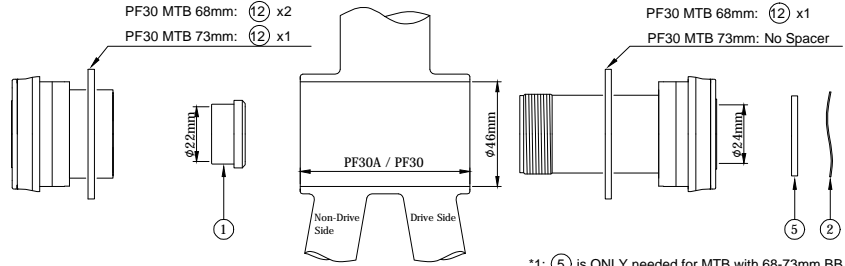

PF30A FRAME (ROAD $\phi 46 \times 73\text{mm}$) & PF30 FRAME (ROAD $\phi 46 \times 68 \text{ mm}$ / MTB $\phi 46 \times 68-73\text{mm}$)

BB841T-46 / BB841T-46TBT

PF30A Road 73mm: (13) x1
PF30 Road 68mm: No Spacer
PF30 MTB 68mm: (12) x2
PF30 MTB 73mm: (12) x1

PF30A Road 73mm: No Spacer
PF30 Road 68mm: (12) x1
PF30 MTB 68mm: (12) x1
PF30 MTB 73mm: No Spacer