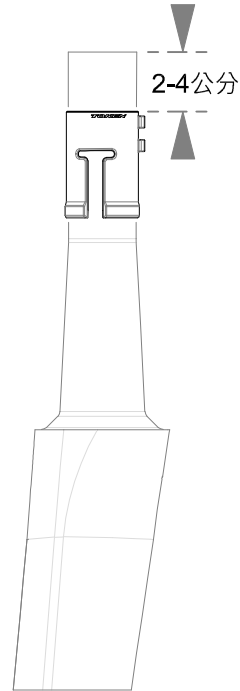

# 前叉豎管保護套 TK155-11S

## 組裝說明

安裝於  
一般前叉 (含避震前叉)

安裝於  
剎車油管穿入豎管之前叉

完成上述安裝後，再依照碗組製造商的說明書  
進行碗組的安裝。

For Forks  
without Thru-Steerer Brake Hose

**STEERER TUBE PROTECTOR**  
TK155-11S

Installation Instructions

---