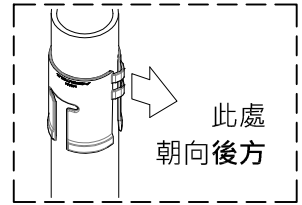

## 組裝說明

安裝於  
一般前叉 (含避震前叉)

安裝於  
剎車油管穿入豎管之前叉

完成上述安裝後，再依照碗組製造商的說明書  
進行碗組的安裝。

For Forks  
without Thru-Steerer Brake Hose

**STEERER TUBE PROTECTOR**  
TK155-11S

Installation Instructions

---