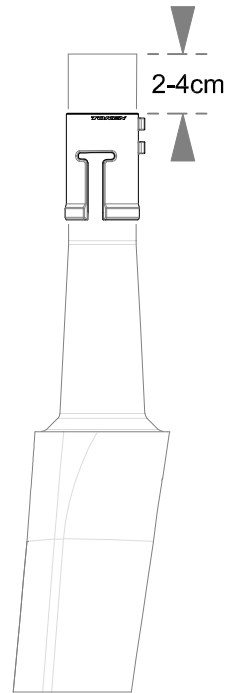

# 前叉豎管保護套 TK155-11S

## 組裝說明

安裝於  
一般前叉 (含避震前叉)

安裝於  
剎車油管穿入豎管之前叉

完成上述安裝後，再依照碗組製造商的說明書  
進行碗組的安裝。

For Forks  
without Thru-Steerer Brake Hose

**STEERER TUBE PROTECTOR**  
TK155-11S

Installation Instructions

---